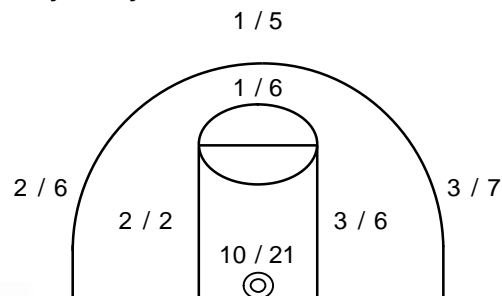

Εντός Πεδιάς: