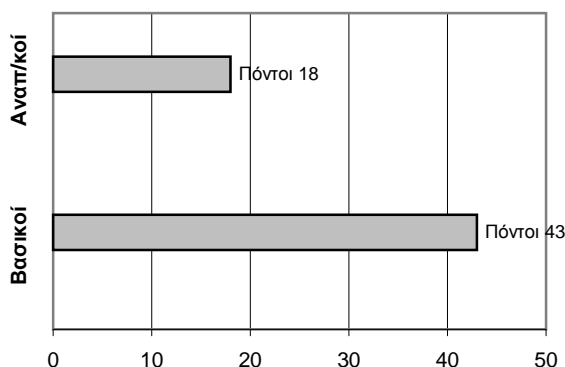

ΤΕΛΙΚΟ ΣΚΟΡ

Αμφιάλη 49 - 61 Άρης Γλυφάδας

Διατητές: Γαβριήλ- Αλεβίζος

Ανά περίοδο:	1η	2η	3η	4η
Αμφιάλη	16	10	8	15
Άρης Γλυφάδας	10	18	12	21

Τέλος περιόδου	1η	2η	3η	4η
Αμφιάλη	16	26	34	49
Άρης Γλυφάδας	10	28	40	61

Προπονητής: Ξαγοράρης Π.- Οικονόμου Δ.

ΑΡΗΣ ΓΛΥΦΑΔΑΣ

Αιφνιδιασμοί: 7 / 8

# Παίχτης	Π	Ελ. Β.	2π	3π	Ριμπ.		Ασ	Κλ	Λ	Ταπ	Φάουλ		Rkg*
					A	E					+	-	
4 Γιαχαλής Α.	21	2 / 2	2 / 2	5 / 7	4	0	4	1	3	0	3	2	25
5 Μαράντης Φ.	0	0 / 0	0 / 0	0 / 0	0	0	0	0	0	0	0	0	0
6 Παπαδάτος Π.	8	1 / 2	2 / 3	1 / 4	0	0	0	0	2	0	1	1	1
7 Ρόβης Φ.	2	0 / 0	1 / 4	0 / 0	0	1	0	0	2	0	0	0	-
8 Παπαδημητρίου Δ.	7	3 / 3	2 / 3	0 / 0	3	1	0	2	2	0	3	2	10
9 Σπονδυλίδης Αλ.	2	0 / 0	1 / 5	0 / 1	5	1	6	0	2	1	2	4	8
10 Παπαχρήστου Θ.	0	0 / 0	0 / 0	0 / 0	0	0	0	0	0	0	0	0	0
11 Μαρώσης Θ.	7	1 / 2	3 / 6	0 / 0	7	1	2	0	4	0	1	4	9
12 Σταυρίδης Γ.	5	1 / 2	2 / 7	0 / 1	4	0	1	0	2	0	1	1	1
13 Μωραΐτης Π.	2	2 / 2	0 / 0	0 / 2	6	3	1	2	0	0	2	2	12
14 Αρφαριώτης Στ.	0	0 / 0	0 / 0	0 / 1	1	0	0	0	1	0	0	1	-
16 Κουτουφάς Γ.	7	1 / 2	3 / 5	0 / 2	3	1	0	3	2	0	2	2	7
Ομαδικά					1	1			2		0	0	
ΣΥΝΟΛΟ:	61	11 / 15	16 / 35	6 / 18	34	9	14	8	22	1	15	19	70
		73%	46%	33%									

Αναλογία Πόντων: